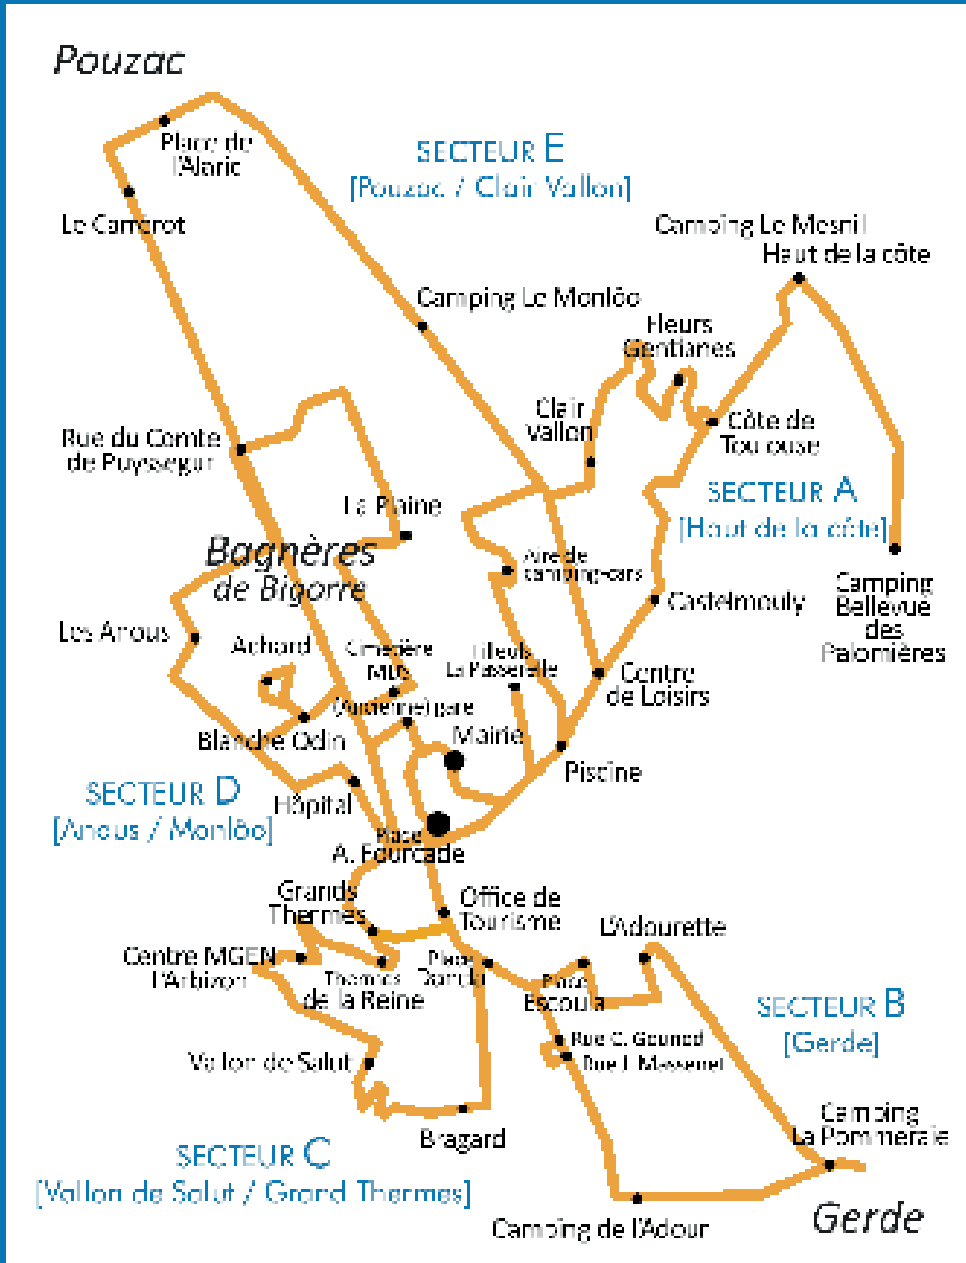

La Ville de Bagnères-de-Bigorre et la Communauté de Communes de la Haute-Bigorre vous proposent une

Navette gratuite

Du lundi au samedi
(y compris les jours fériés)

5 rotations par jour

Du 1^{er} mai au 31 octobre 2018