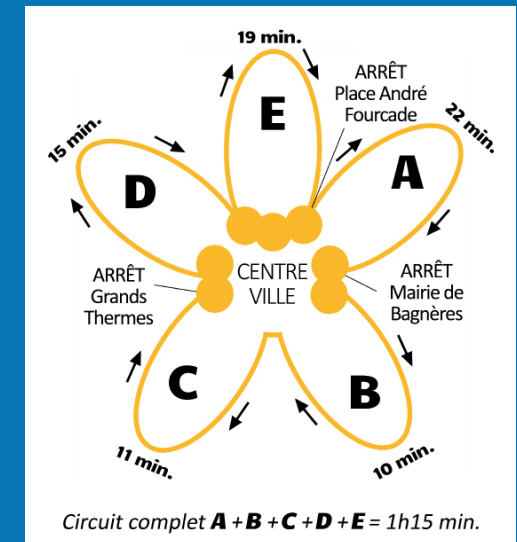

La Ville de Bagnères-de-Bigorre et la Communauté de Communes de la Haute-Bigorre vous proposent une

Navette gratuite

Du lundi au samedi
(y compris les jours fériés)

5 rotations par jour

Du 1^{er} mai au 31 octobre 2018